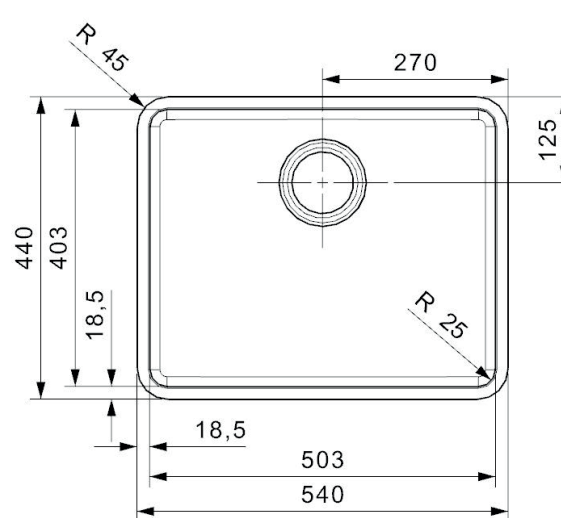

Ohio 50x40 køkkenvask

Udskæringsmål

Varenr.: R15780
 VVS-nr.: 681307309

Godstykkelse: 0,9 mm
 Min. skabsbredde: 600 mm

Fikseringsclips til nedfældning medfølger

LAVABO®

UDSKÆRINGSMÅL Nedfældning
 AUSSPARURNG Einbau
 CUTOUT Normal instalation

UDSKÆRINGSMÅL Planlimning
 AUSSPARURNG Flächenbündig
 CUTOUT Flush mount