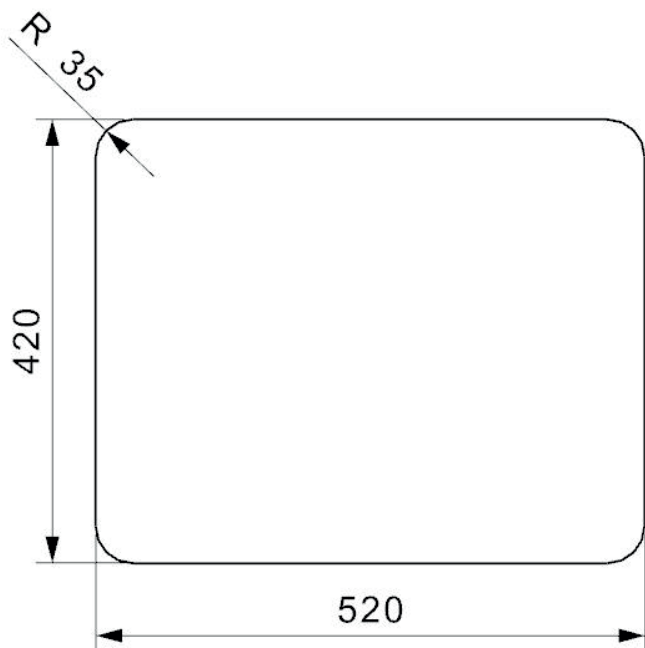

Ohio 50x40 køkkenvask

Udskæringsmål

Varenr.: R15780
 VVS-nr.: 681307309

Godstykkelse: 0,9 mm
 Min. skabsbredde: 600 mm

Fikseringsclips til nedfældning medfølger

LAVABO®

UDSKÆRINGSMÅL Nedfældning
 AUSSPARURNG Einbau
 CUTOUT Normal instalation

UDSKÆRINGSMÅL Planlimning
 AUSSPARURNG Flächenbündig
 CUTOUT Flush mount